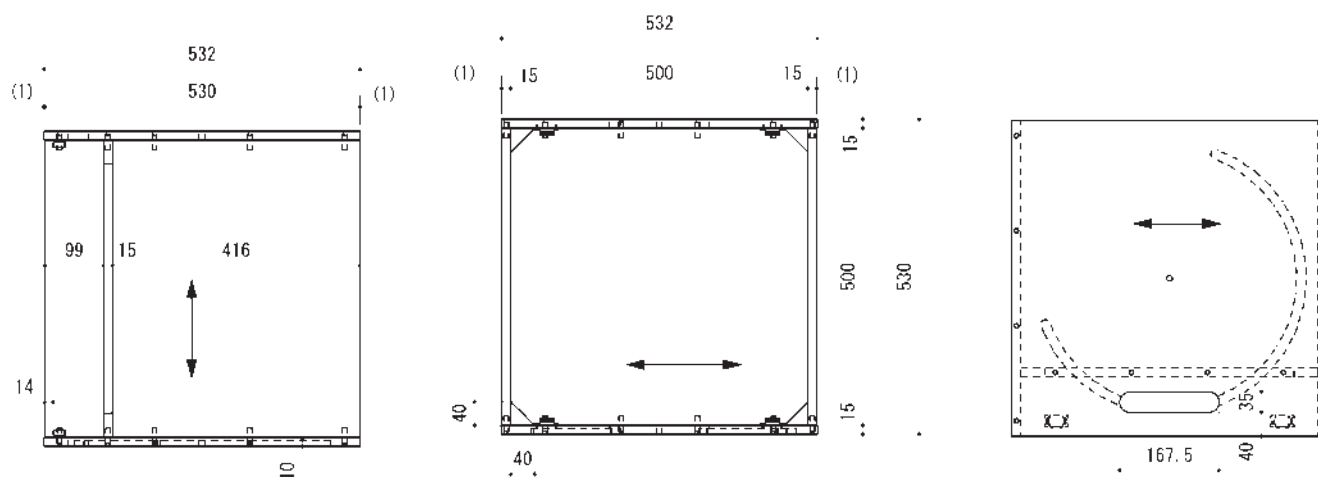

# Social Cube

Social Integrated Cube Display

BOX型デジタルサイネージ

積み重ね  
OK!

組立式

装飾  
自在

置くだけで簡単にサイネージ設置  
積み重ね自由自在！組立式で手軽に持ち運び  
イベントや店舗のディスプレイとして大活躍  
カッティングシートで装飾も自由自在

## SQUARE (AIO265B2C)

価格	オープン
画面サイズ	26.5inches
パネルタイプ	LG Display IPS Panel
解像度	1920x1920
外形寸法	498x498x14.0mm(WxHxD)
重量	3.2kg
ネットワーク	802.11 b/g/n Wi-Fi