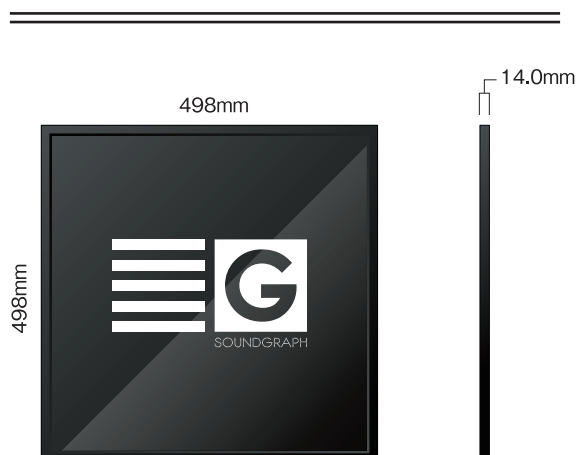

# Social Cube

Social Integrated Cube Display

BOX型デジタルサイネージ

積み重ね  
OK!

組立式

装飾  
自在

置くだけで簡単にサイネージ設置  
積み重ね自由自在！組立式で手軽に持ち運び  
イベントや店舗のディスプレイとして大活躍  
カッティングシートで装飾も自由自在

## SQUARE (AIO265B2C)

価格	オープン
画面サイズ	26.5inches
パネルタイプ	LG Display IPS Panel
解像度	1920x1920
外形寸法	498x498x14.0mm(WxHxD)
重量	3.2kg
ネットワーク	802.11 b/g/n Wi-Fi